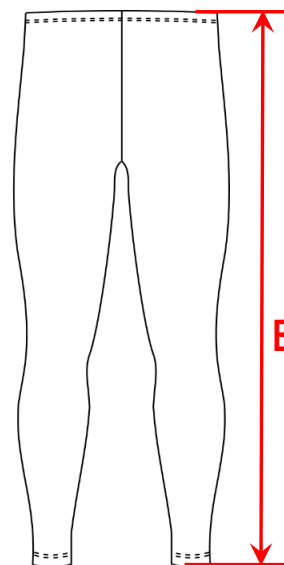

**Atletika Legíny Sprint M - pánské**  
**Atletics Leggings Sprint M**

**380707**

	152	140	128	116
<b>A</b>	49-57	44-52	39-47	34-42
<b>B</b>	83	77	72	66

Rozměry produktu v cm jsou orientační. Tolerance po ušití je přibližně ±2 cm. Výběr materiálu může mít více či méně vliv na rozměry produktu.  
 The product dimensions in cm are approximate. The tolerance after sewing is approx. ±2 cm. The choice of material may have more or less influence on the dimensions of the product.