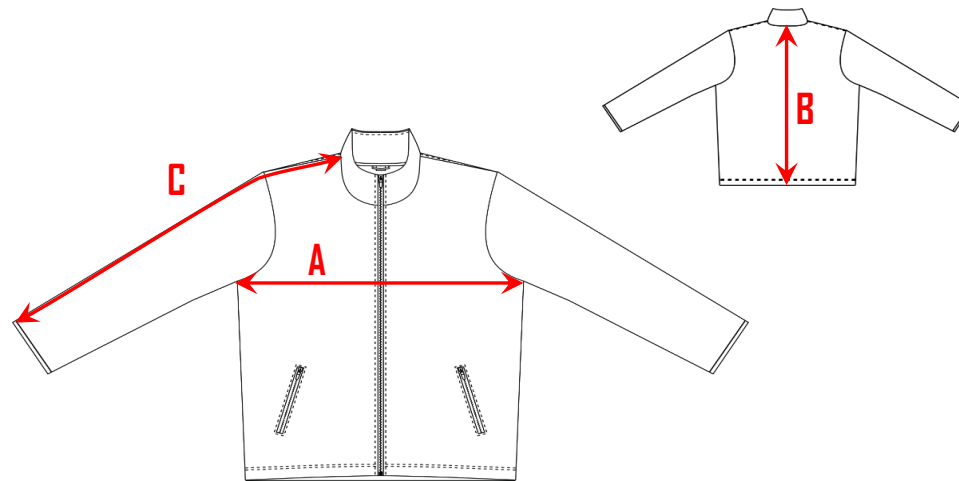

Bunda Falcon Jacket Falcon

701514

dostupné také ve verzi s kapucí | available also with a hood - 701529

	4XL	3XL	XXL	XL	L	M	S	XS
A	72	69	66	63	60	57	54	51
B	81	79	77	75	73	71	69	67
C	90	88	86	84	81	79	77	75

Rozměry produktu v cm jsou orientační. Tolerance po ušití je přibližně ±2 cm. Výběr materiálu může mít více či méně vliv na rozměry produktu.
The product dimensions in cm are approximate. The tolerance after sewing is approx. ±2 cm. The choice of material may have more or less influence on the dimensions of the product.