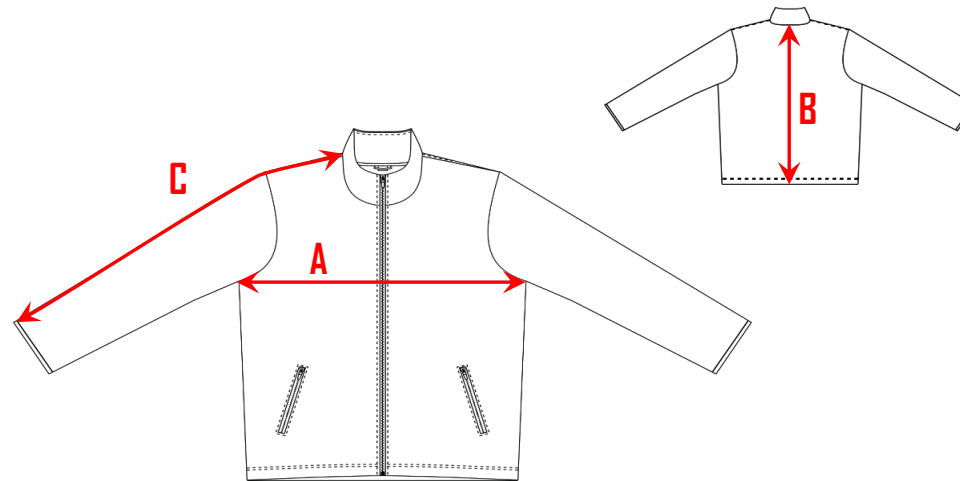

Bunda Falcon Jacket Falcon

701514

dostupné také ve verzi s kapucí | available also with a hood - 701529

	170	164	158	152	146	140	134	128	122	116	110
A	47	45	43	42	41	40	38	37	36	35	33
B	67	65	63	61	59	57	55	53	51	49	47
C	72	69	67	65	62	60	58	56	53	51	49

Rozměry produktu v cm jsou orientační. Tolerance po ušití je přibližně ±2 cm. Výběr materiálu může mít více či méně vliv na rozměry produktu.
The product dimensions in cm are approximate. The tolerance after sewing is approx. ±2 cm. The choice of material may have more or less influence on the dimensions of the product.