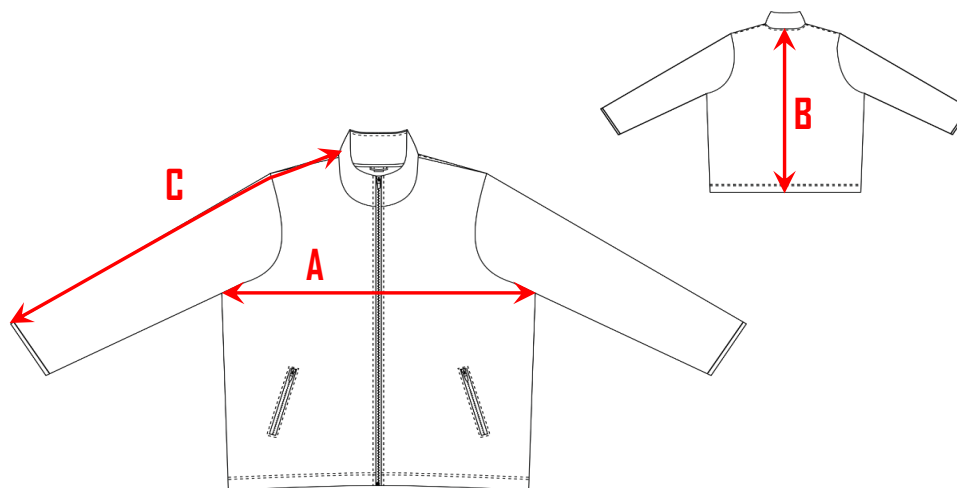

Bunda Helix Jacket Helix

701502

dostupné také ve verzi s kapucí | available also with a hood - 701523

	4XL	3XL	XXL	XL	L	M	S	XS
A	70	67	64	61	58	55	53	49
B	78	76	74	72	70	68	66	64
C	88	85	83	81	79	76	74	72

Rozměry produktu v cm jsou orientační. Tolerance po ušití je přibližně ±2 cm. Výběr materiálu může mít více či méně vliv na rozměry produktu.
The product dimensions in cm are approximate. The tolerance after sewing is approx. ±2 cm. The choice of material may have more or less influence on the dimensions of the product.