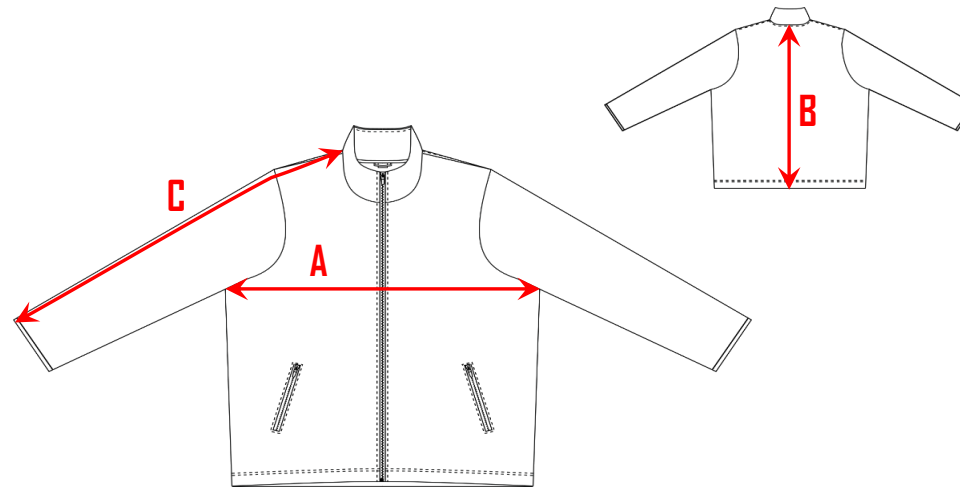

## Bunda Helix Jacket Helix

701502

dostupné také ve verzi s kapucí | available also with a hood - 701523

	170	164	158	152	146	140	134	128	122	116	110
A	47	45	43	42	41	40	38	37	36	35	34
B	65	63	61	59	57	55	53	51	49	47	45
C	72	69	67	65	62	60	58	55	53	51	49

Rozměry produktu v cm jsou orientační. Tolerance po ušití je přibližně ±2 cm. Výběr materiálu může mít více či méně vliv na rozměry produktu.  
The product dimensions in cm are approximate. The tolerance after sewing is approx. ±2 cm. The choice of material may have more or less influence on the dimensions of the product.